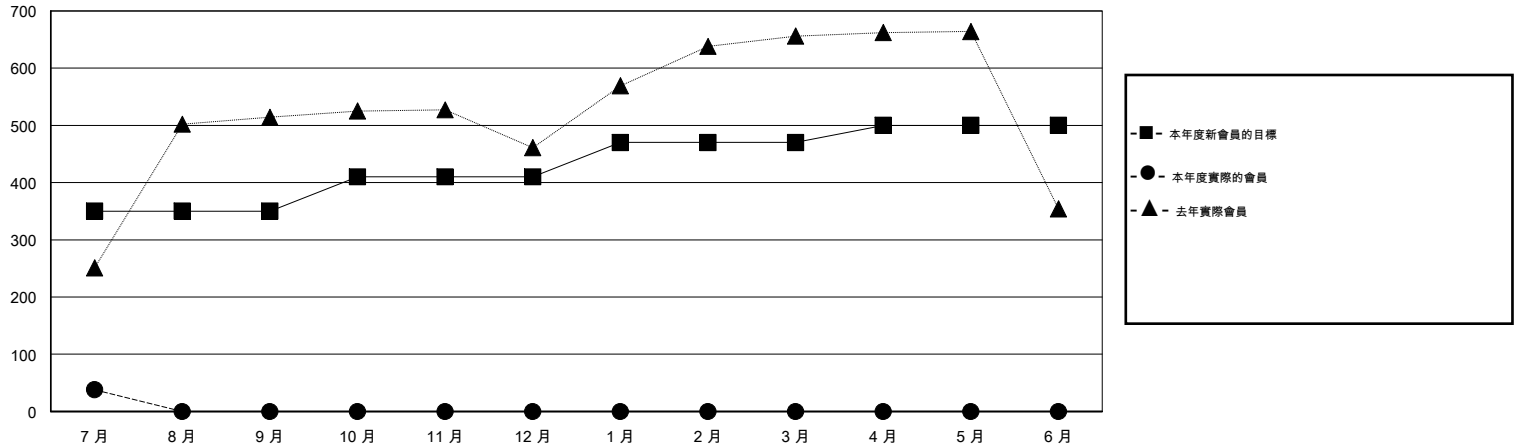

目標和實際會員累積

已取消的分會: 0	19 CLUBS OF 69 增添1位或以上的新會員	性別分佈
		男 1,982 (74.82%)
		女 667 (25.18%)
放棄的會員	點擊這裡取得健康評估資料	家庭單位會員 271
過世 2		戶長 109
分會已取消 0		非戶長 162
其他 47		
總計 49