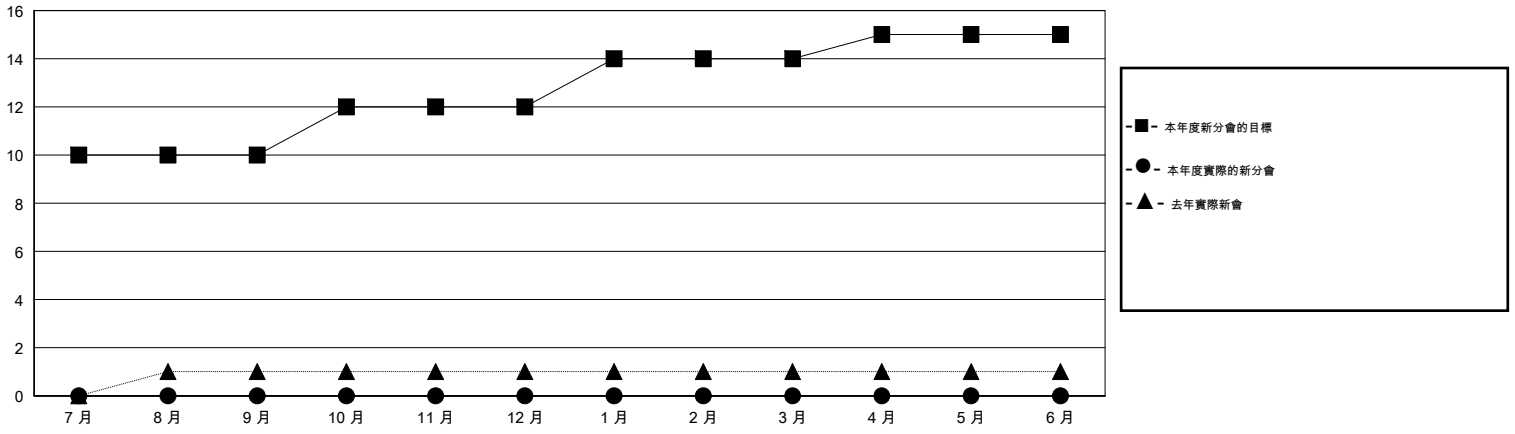

MONTHLY MEMBERSHIP PROGRESS REPORT

District 300C1

Results as of: 7/31/2016

GMT: PEI-JEN CHEN

地點 REP OF CHINA

GMT憲章區 5

分會				
成果 2016-2017				
季	新分會目標	新會	會員流失的分會	淨增/減
7月/8月/9月	10	0	0	0
10月/11月/12月	2	0	0	0
1月/2月/3月	2	0	0	0
4月/5月/6月	1	0	0	0

位會員@每位須繳				
成果 2016-2017				
季	新會員目標	增加的授證/新會員	退會人數	淨增/減
7月/8月/9月	350	87	49	38
10月/11月/12月	60	0	0	0
1月/2月/3月	60	0	0	0
4月/5月/6月	30	0	0	0

目標與實際新會累積